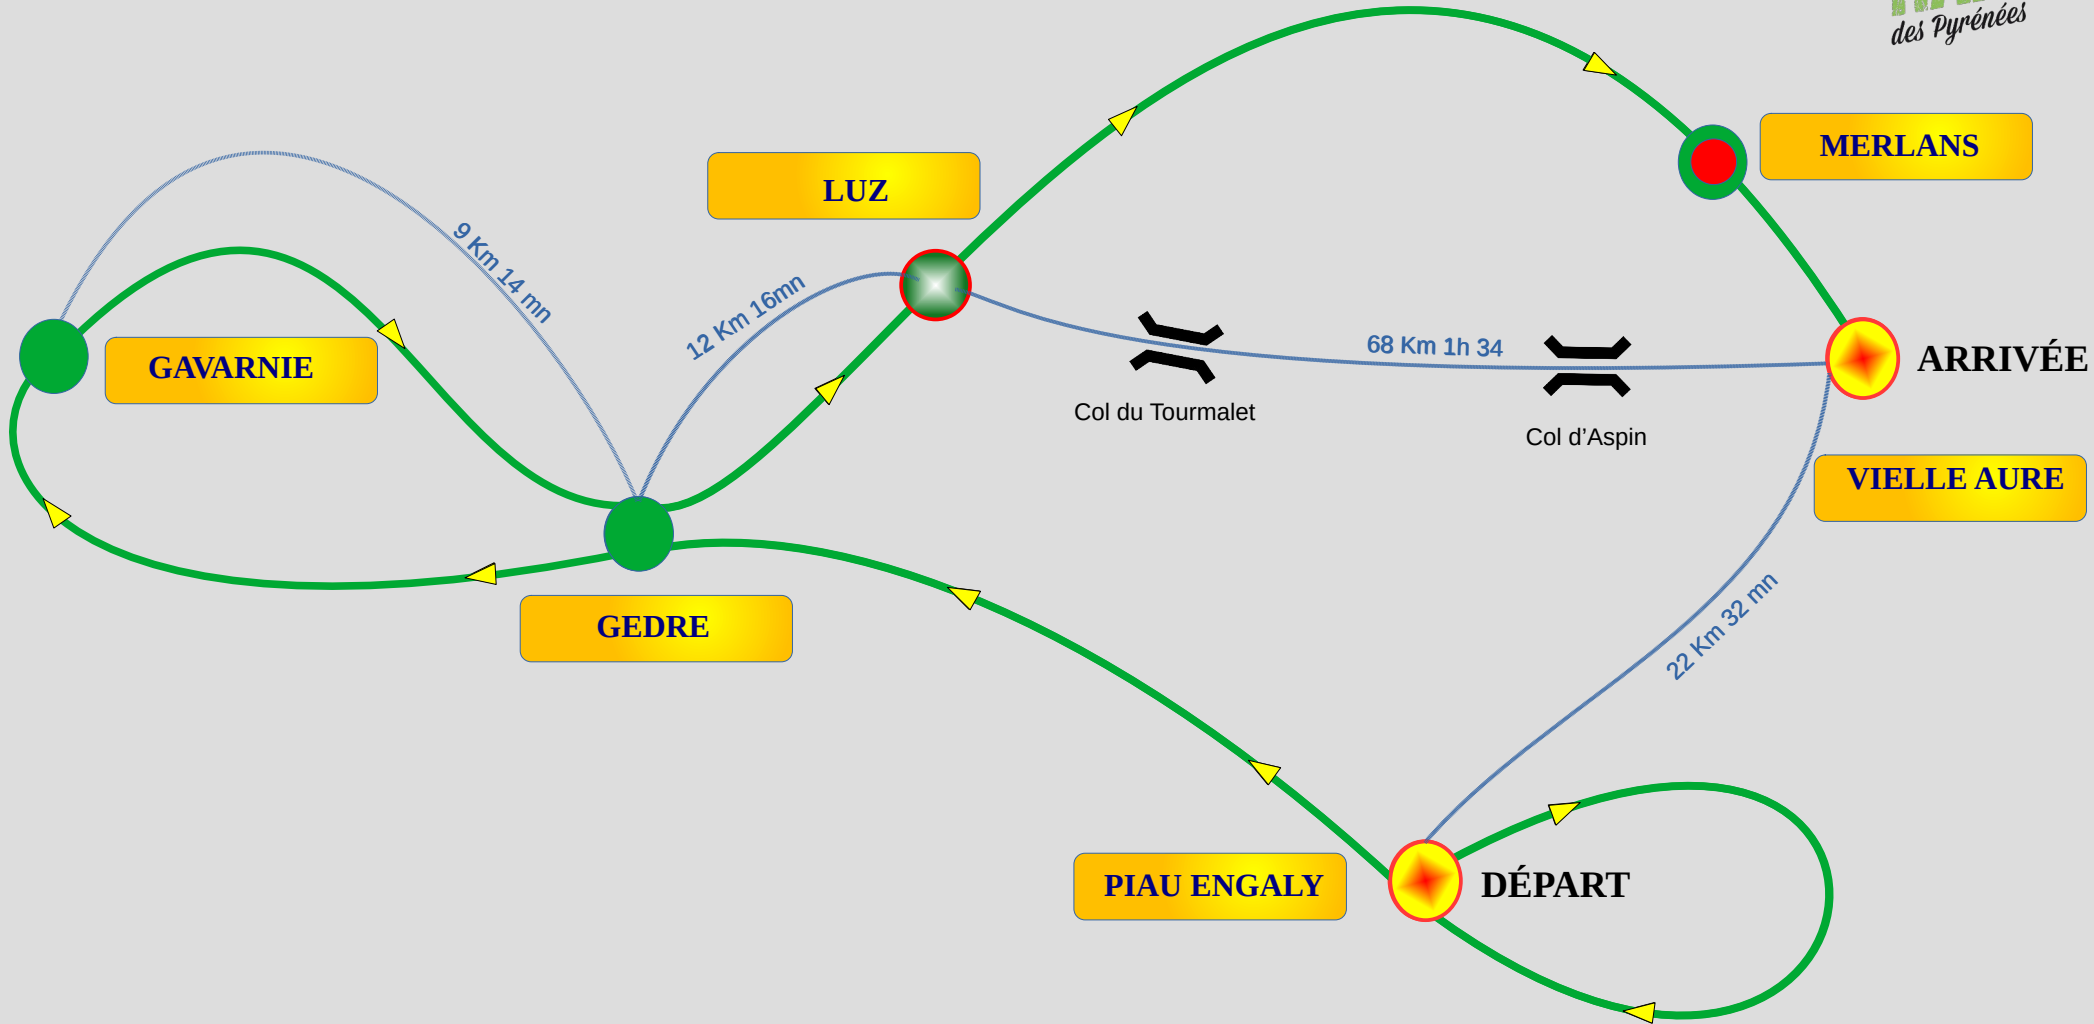

Tour des Cirques

Les ravitaillements accessibles en voiture.

Circuit course

Circuit voiture

RAVITAILLEMENT

BASE VIE

[Carte des ravitaillements](#)

Pour des informations sur un ravitaillement cliquez sur le nom du ravitaillement

Piau 8,7 km petit ravitaillement

GPS 42.7839 , 0.15831

Carte routière Vielle Aure Piau-Engaly

Retour au Synoptique

Gèdre petit ravitaillement

deux passages au 25 km et 61 km

GPS 42.78843 , 0.01981

Carte Vielle Aure Luz Gèdre Gavarnie

[Retour au Synoptique](#)

GAVARNIE Petit ravitaillement

GPS 42.73272 , 0.00894

Carte Vielle Aure Luz Gèdre Gavarnie

[Retour au Synoptique](#)

Luz Saint Sauveur 75Km « Base Vie »

GPS 42.870946 , 0.006863

Carte Vielle Aure Luz Gèdre Gavarnie

Retour au Synoptique

LE MERLANS 110 Km petit ravitaillement

GPS 42.82833 , 0.22105

Actuellement nous ne connaissons pas les modalités afin d'emprunter la route du col de Portet

[Retour au Synoptique](#)

VIELLE AURE