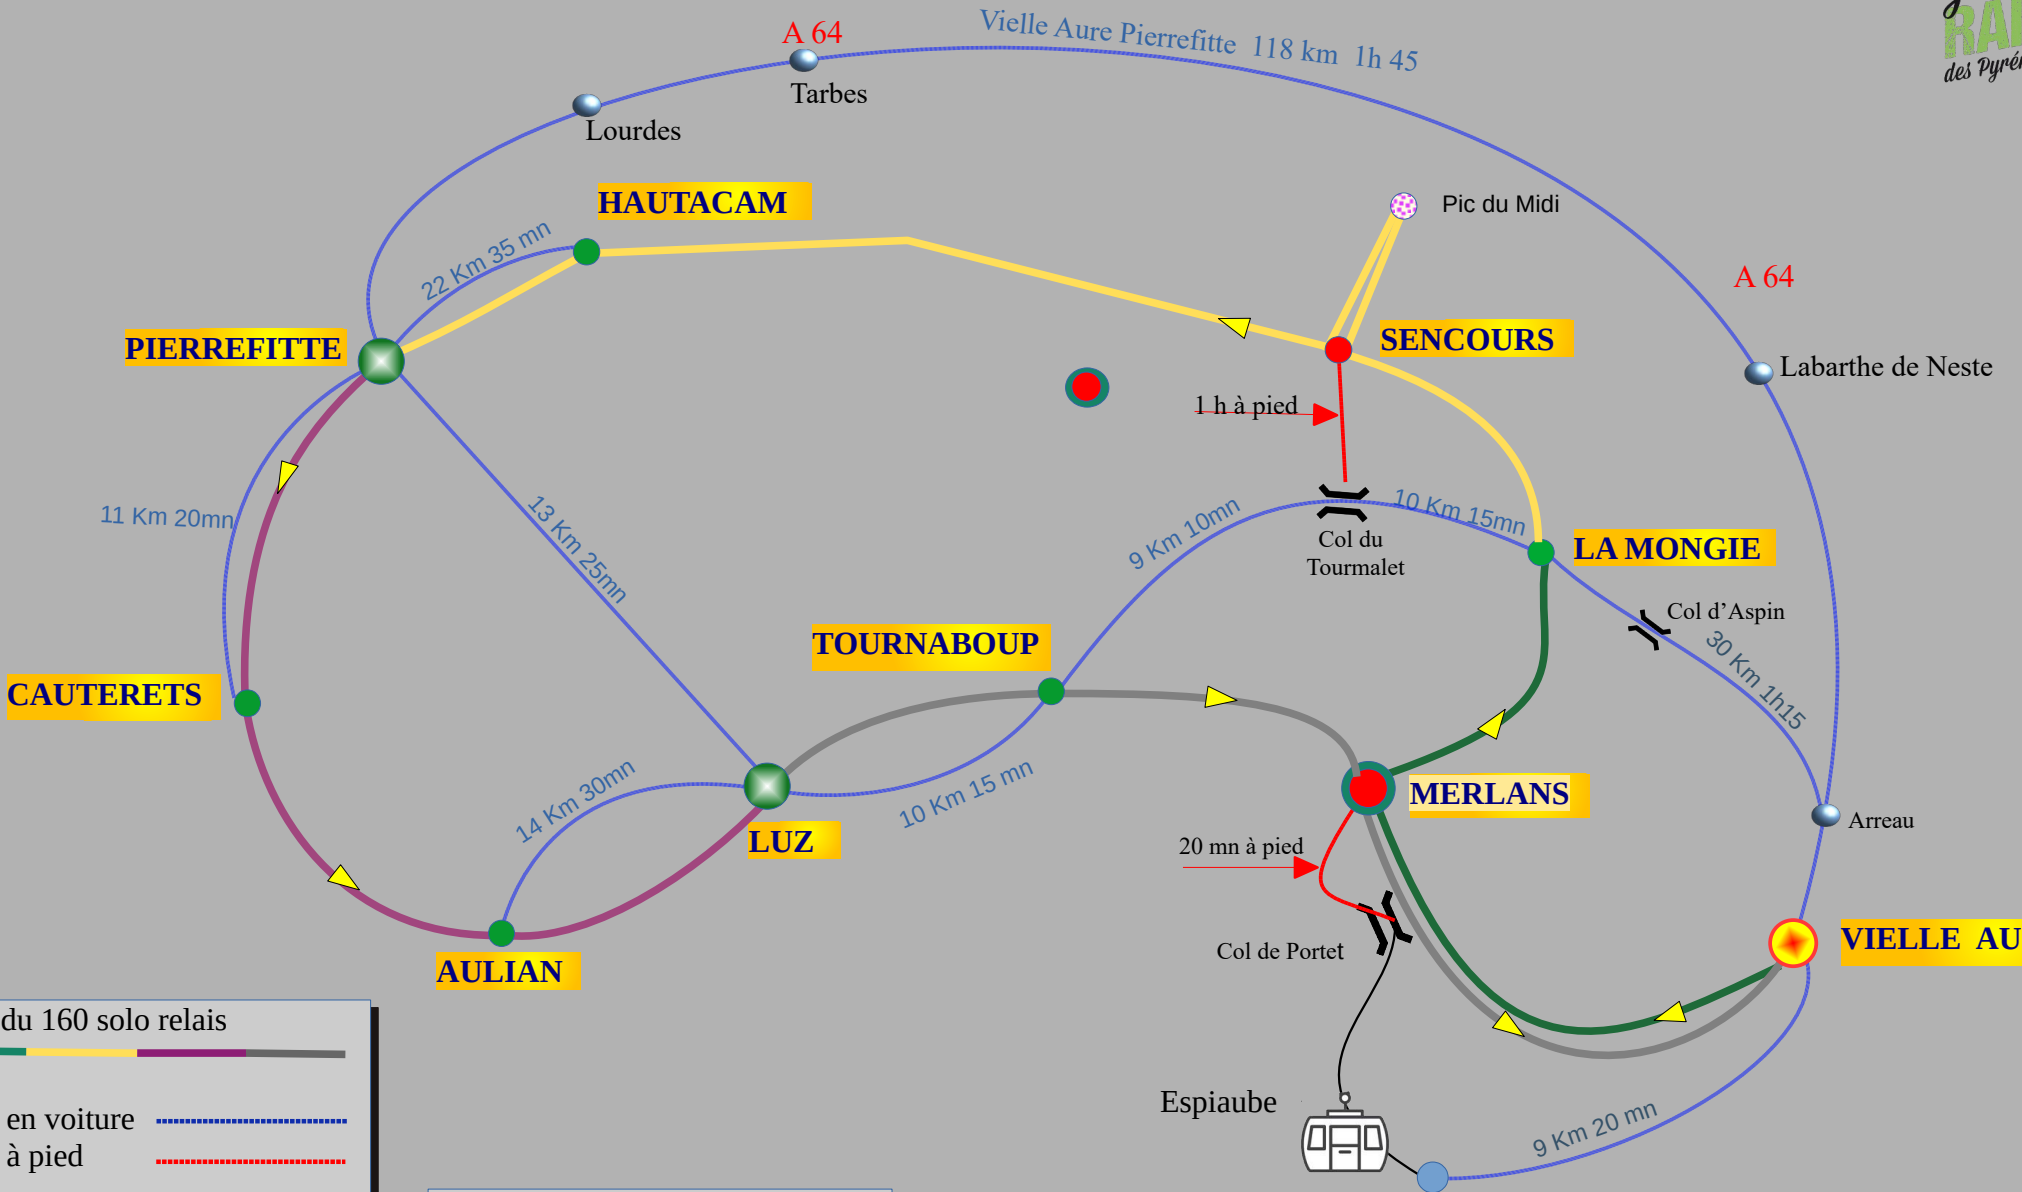

Ultra Tour 160 solo et relais

Lieux de ravitaillement où l'on peut se rendre en voiture.

Trace du 160 solo relais

— — — —

Trajet en voiture - - - - -
 Trajet à pied - - - - -

Ravitaillement ●
 Ravitaillement ●
 Base Vie ●

Carte des ravitaillements

Cliquez sur les noms des ravitaillements pour informations

Col de Portet ravitaillement le Merlans

GPS 42.82833 , 0.22105

deux passages au 15,7 km et 149,8 km

Il est possible d'aller à pied jusqu'au ravitaillement du Merlan 25mn

Carte Vieille Aure Espiaube

Actuellement nous ne connaissons pas les modalités afin d'emprunter la route du col de Portet

[Retour au synoptique](#)

La Mongie 30,7 km petit ravitaillement

GPS 42°54 35 65 N, 0°10 53 76

relais 2

Carte Vielle Aure La Mongie Tourmalet

[Retour au synoptique](#)

Le Col de Sencours

38 km uniquement EAU
44,6 km petit ravitaillement

GPS 42°55 50 51 N 0°08 19 41

Carte Vielle Aure La Mongie Tourmalet