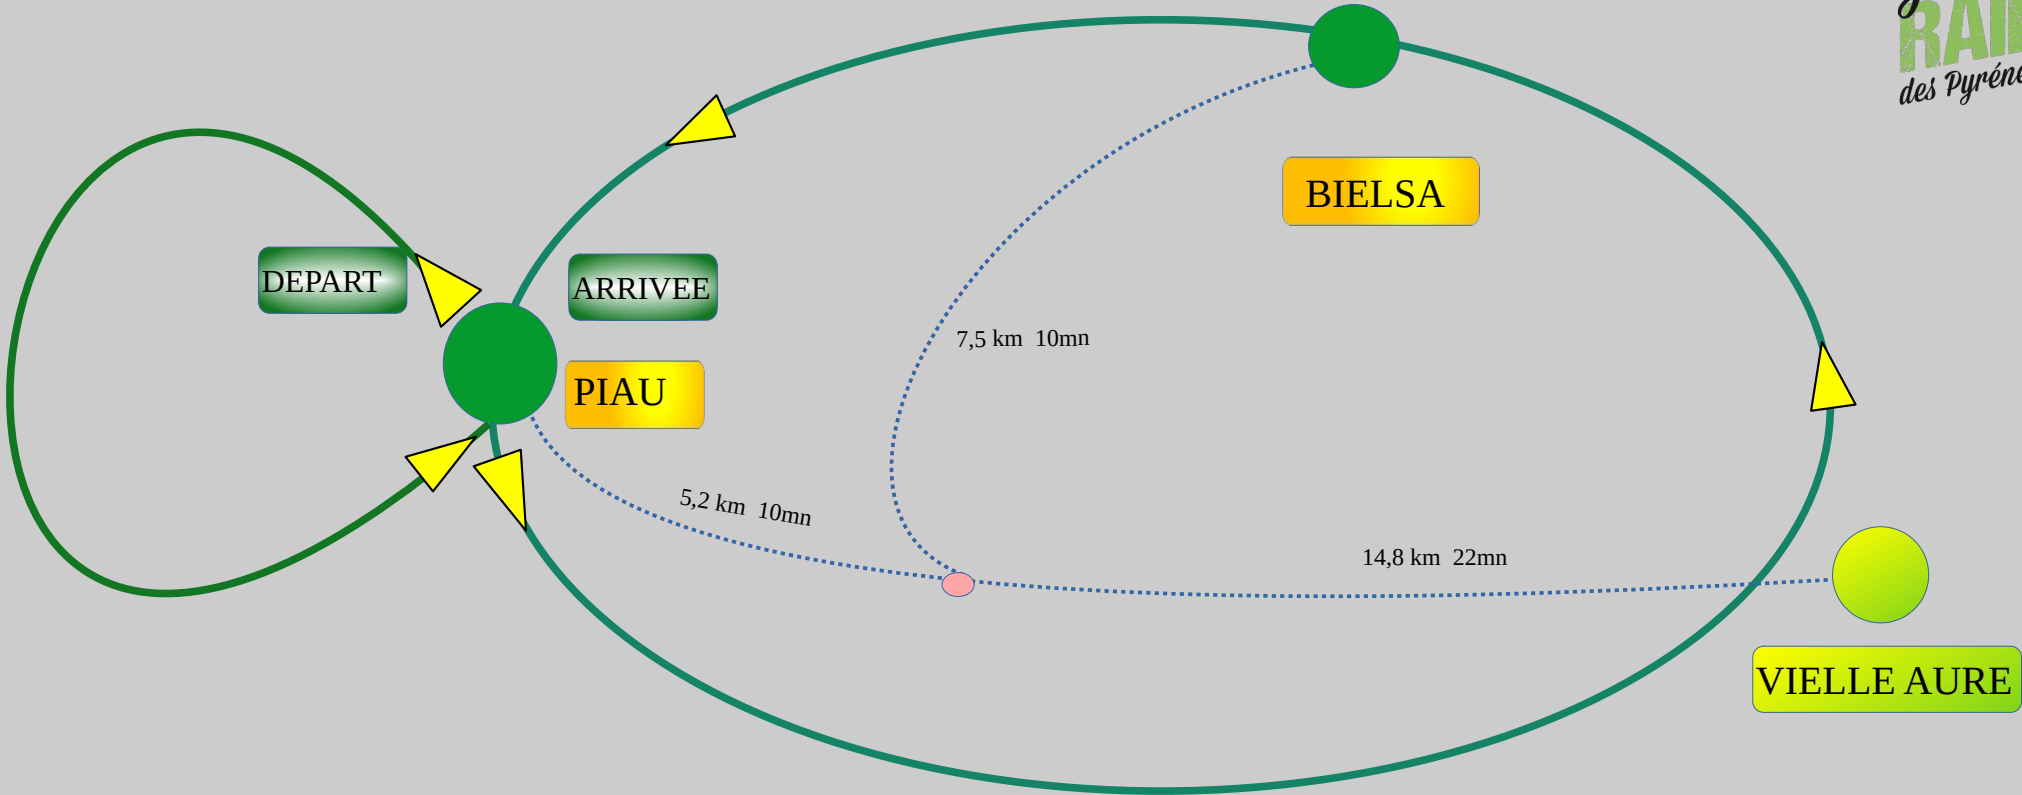

# Tour de la Géla

Lieux de ravitaillement où l'on peut se rendre en voiture.

 Ravitaillement accessible

Ligne verte circuit 

Ligne rouge trajet voiture 

Pour les informations d'un ravitaillement  
Cliquez sur le nom du ravitaillement

# Piau Départ et Arrivée

GPS 42.7839 , 0.15831

petit ravitaillement 6,4 Km

Carte Vielle Aure Piau en galy

[Retour au synoptique](#)

## Tunnel de Bielsa

29 km petit ravitaillement

GPS 42.74828 , 0.1905

Carte Vielle Aure tunnel de Bielsa

Carte Piau tunnel de Bielsa

[Retour au synoptique](#)